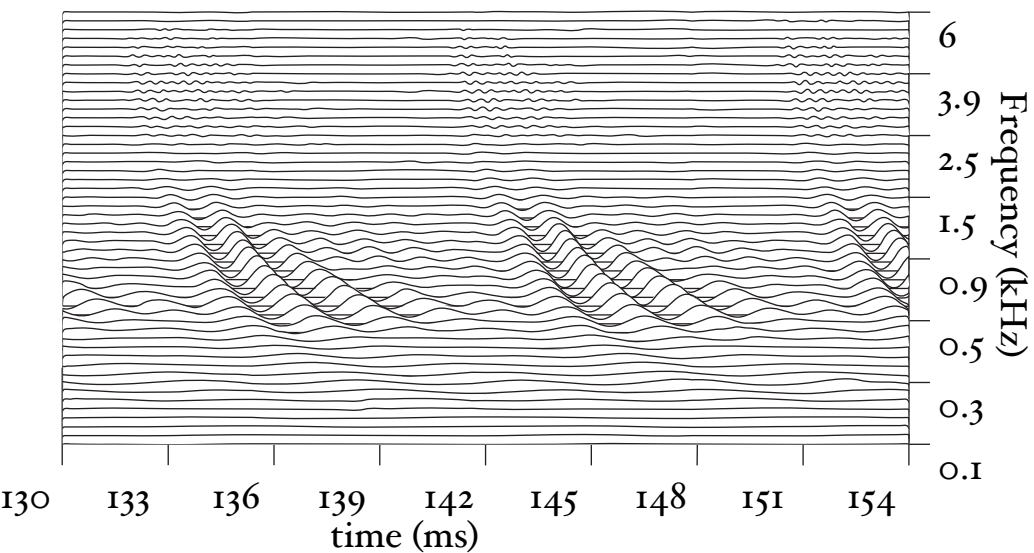

GPR:110Hz Scale:122%

GPR:256Hz Scale:122%

GPR:110Hz Scale:89%

GPR:256Hz Scale:89%