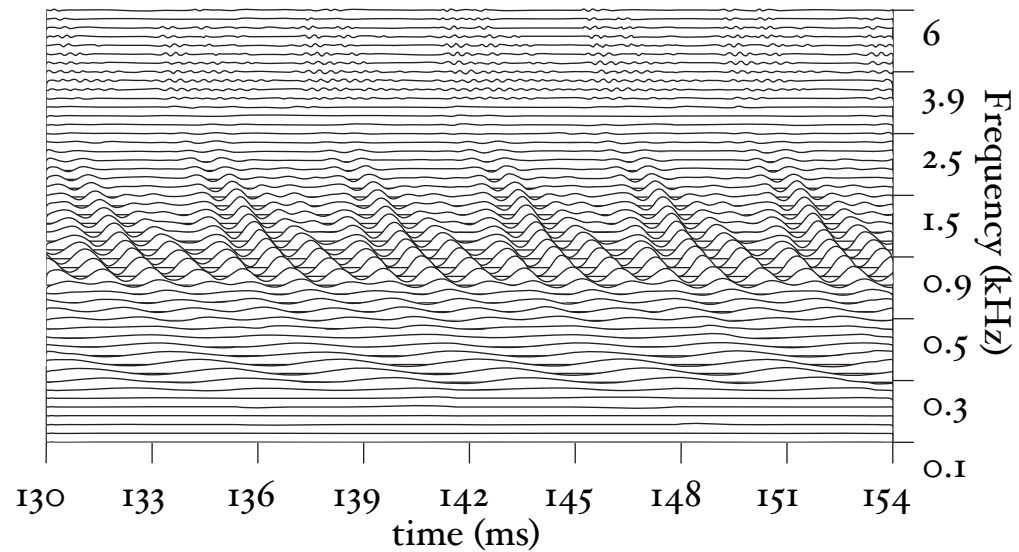

GPR:110Hz Scale:122%

GPR:256Hz Scale:122%

GPR:110Hz Scale:89%

GPR:256Hz Scale:89%