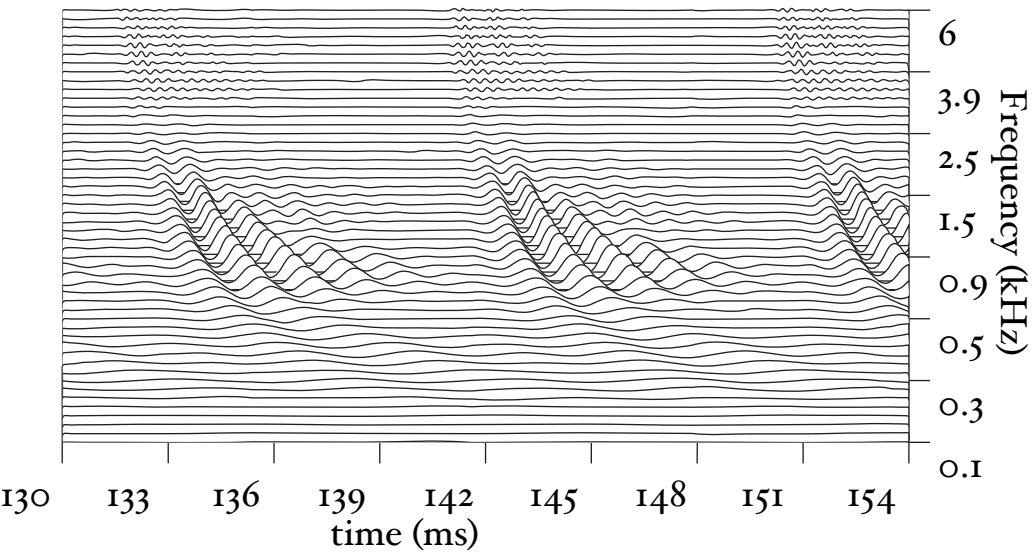

GPR:110Hz Scale:122%

GPR:256Hz Scale:122%

GPR:110Hz Scale:89%

GPR:256Hz Scale:89%