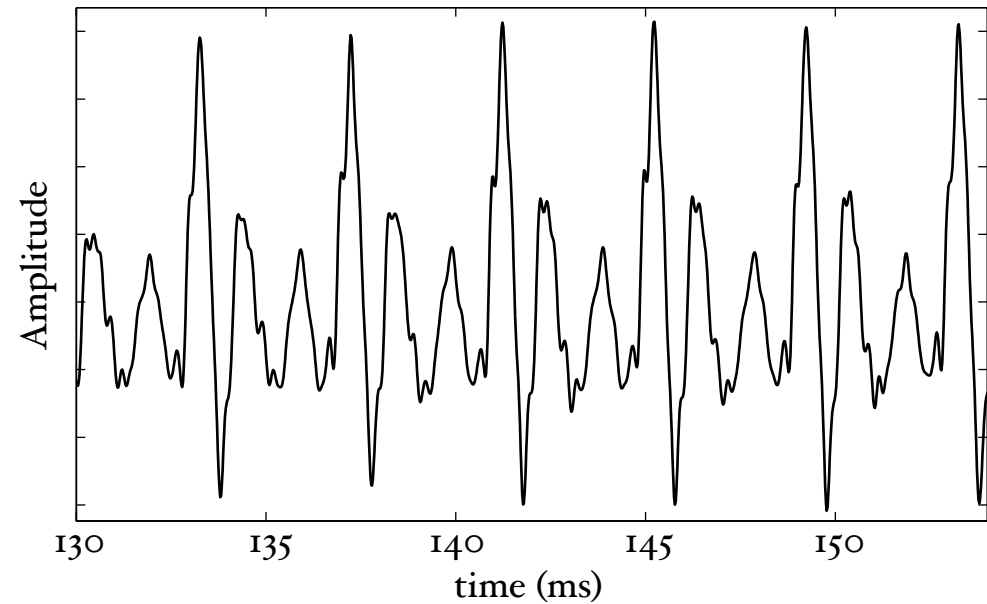

GPR:110Hz Scale:122%

GPR:256Hz Scale:122%

GPR:110Hz Scale:89%

GPR:256Hz Scale:89%