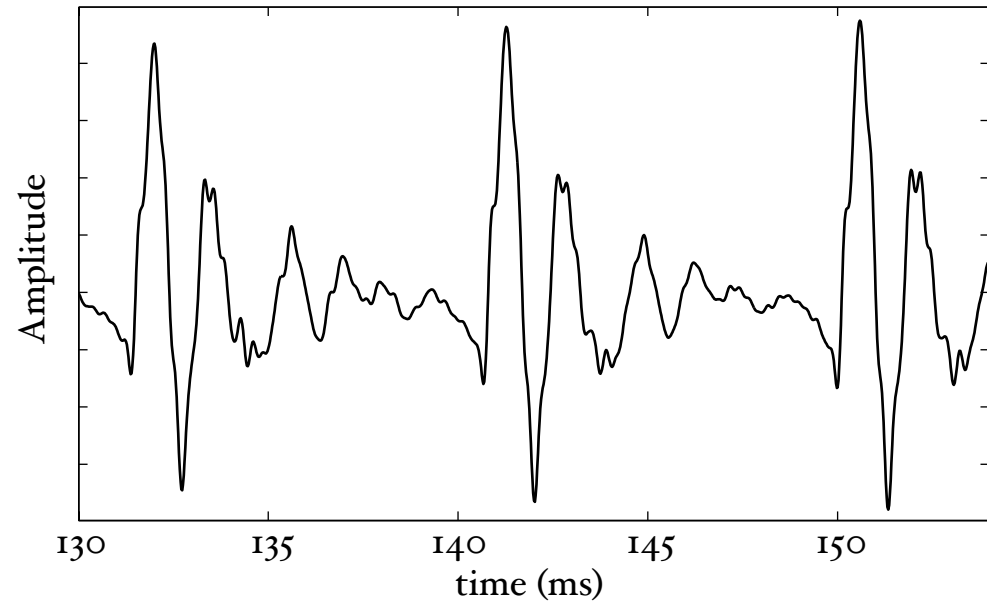

GPR:110Hz Scale:122%

GPR:256Hz Scale:122%

GPR:110Hz Scale:89%

GPR:256Hz Scale:89%