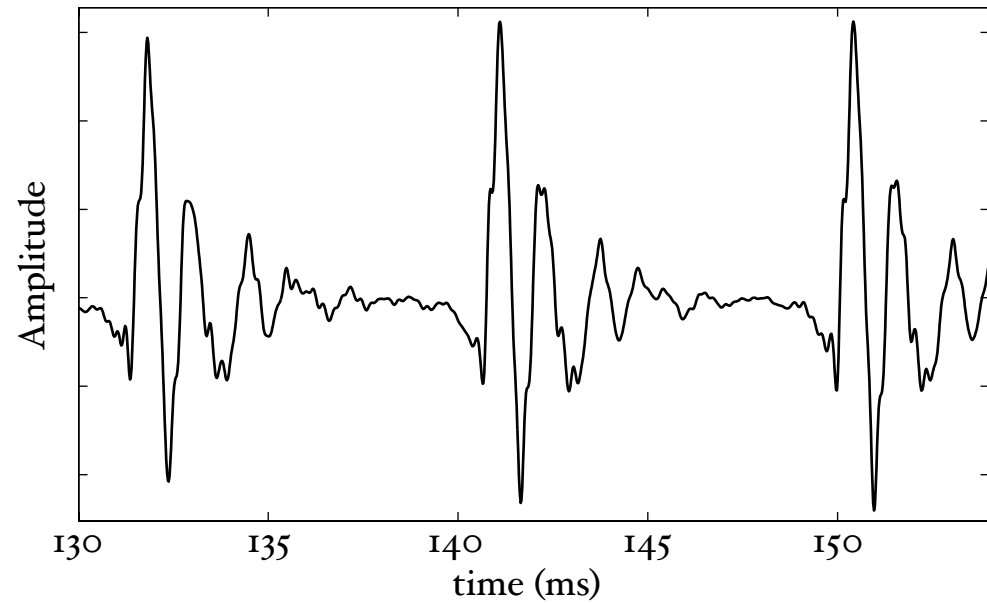

GPR:110Hz Scale:122%

GPR:256Hz Scale:122%

GPR:110Hz Scale:89%

GPR:256Hz Scale:89%